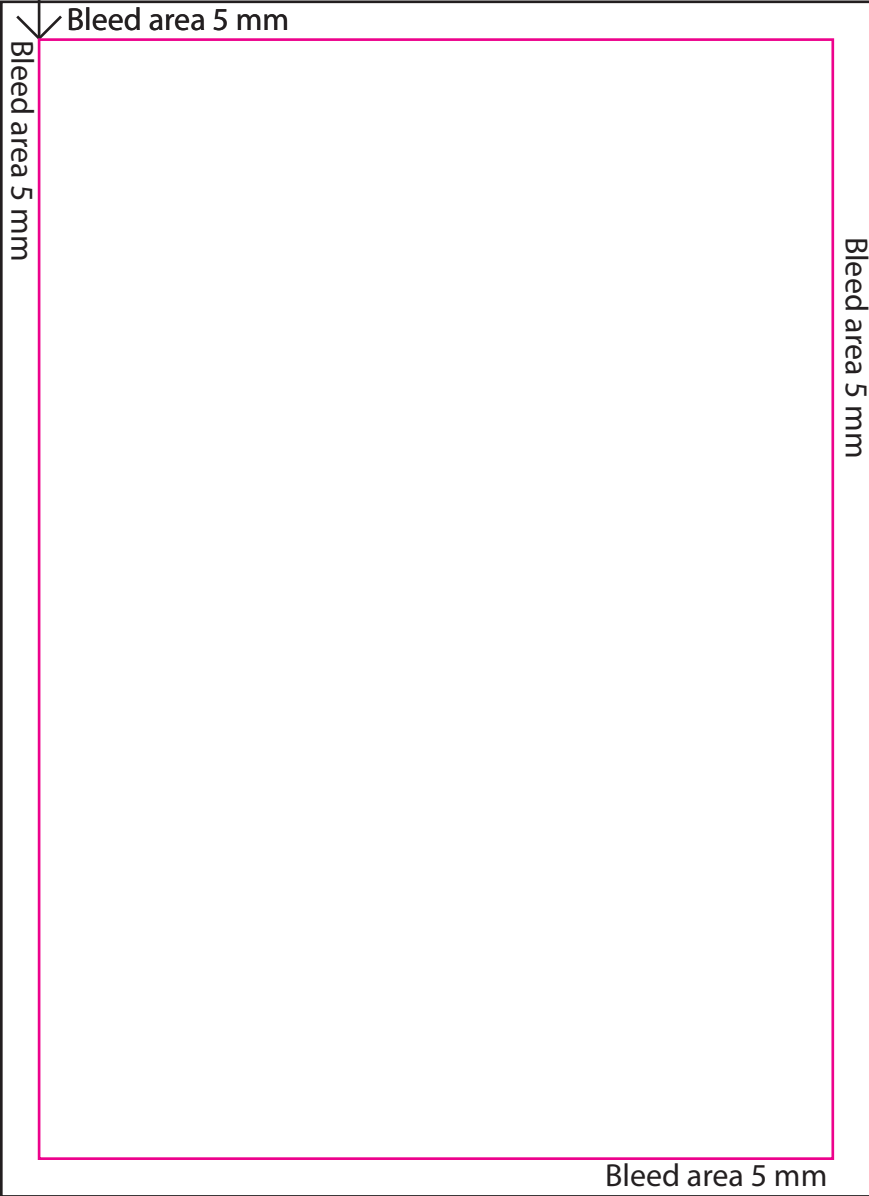

template cover

# template Flyleaf

template pages

Left page

Right page

105 mm

105 mm

glue

Bleed area 5 mm

148 mm