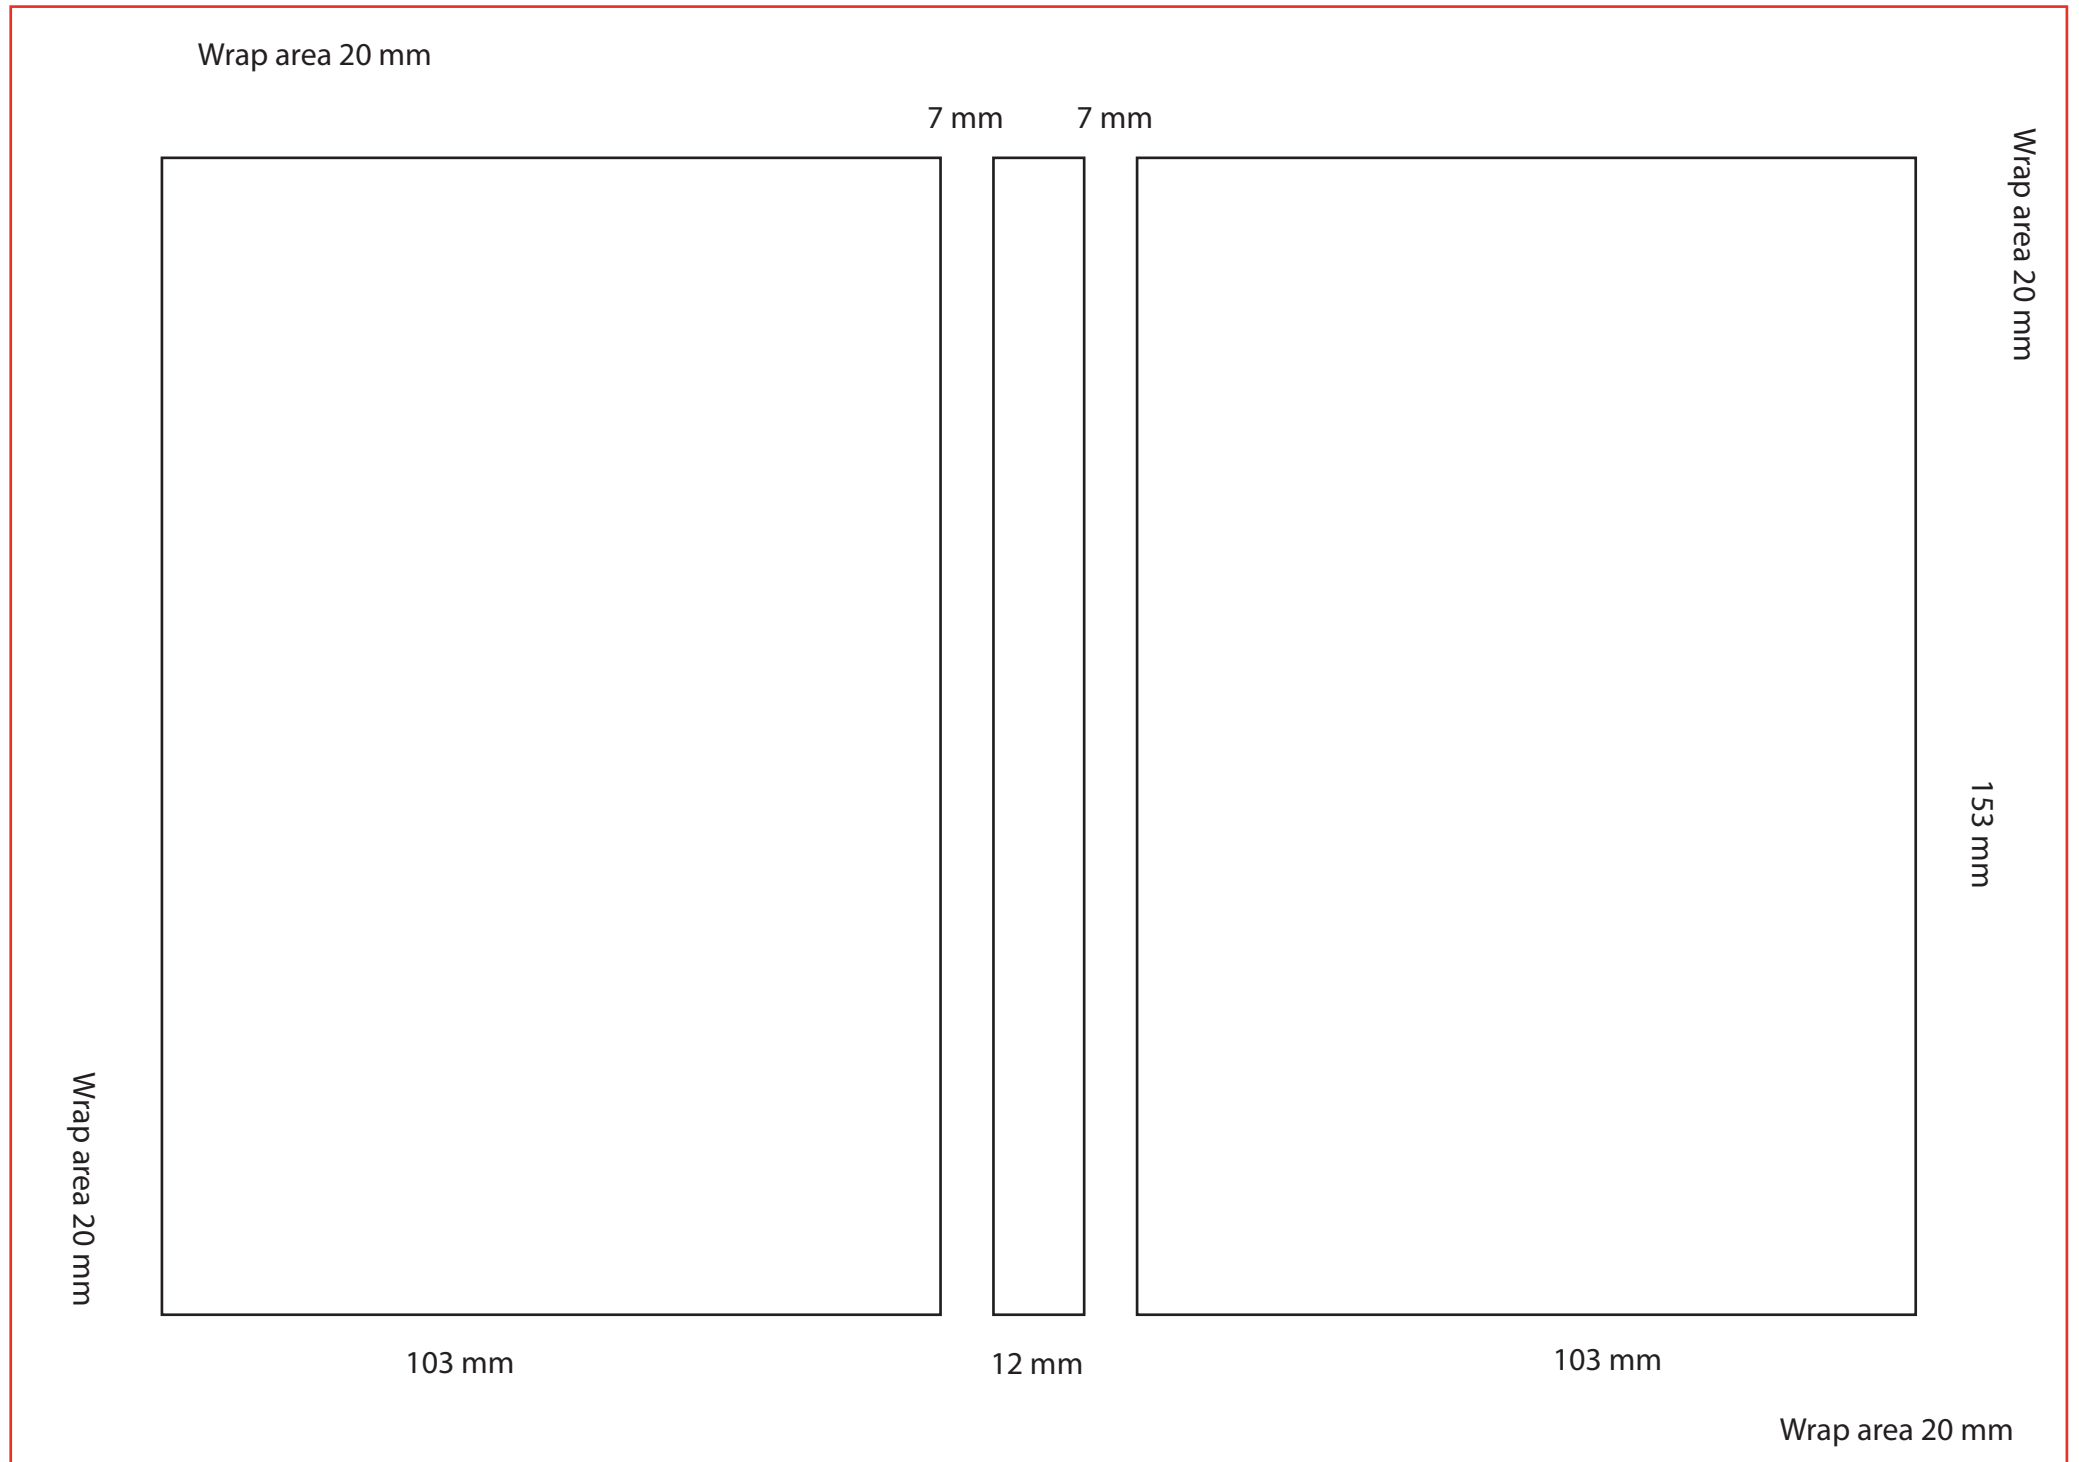

template cover

# template Flyleaf

template pages

Left page

Right page

105 mm

105 mm

glue

Bleed area 5 mm

148 mm